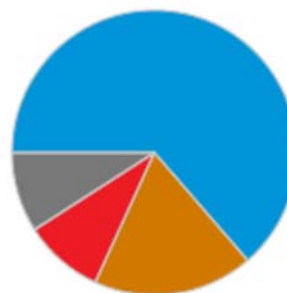

VALDERROBRES

Datos de las 22:00 del 22 de Mayo de 2011

Concejales a elegir en 2011: 11

Concejales elegidos en 2007: 11

Escrutado 100%

	2011	
	Total votantes	1.121
Abstención	511	31,31%
Votos nulos	18	1,61%
Votos en blanco	18	1,63%

DISTRIBUCIÓN DE CONCEJALES

Concejales a elegir: 11

	CANDIDATURAS	VOTOS		CONCEJALES
	P.P.	608	55,12%	7
	PAR	207	18,77%	2
	P.S.O.E.	160	14,51%	1
	CHA	110	9,97%	1